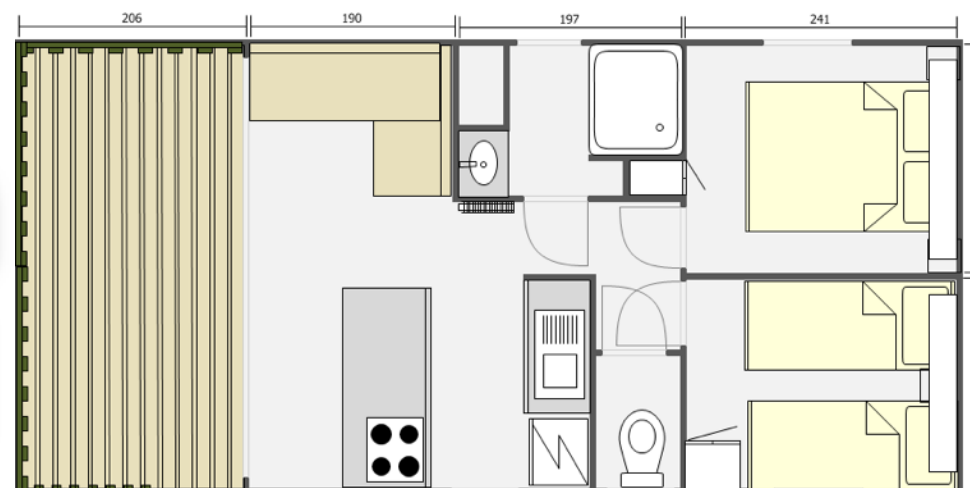

SORT-7www.sort-7.com

Modelo Lagos 8542T

Superficie
Total34m²
Terr.inclMedidas
ExterioresL: 8,5m
A: 4 mNumero
Habitaciones

2 hab

Capacidad
(Personas)

4/6

Equipamiento de serie:

Chasis:

- Fabricado 100% en acero galvanizado con eje y ruedas.
- Panel sandwich de acero en sus dos caras con poliuretano expandido de 49 mm. en su interior.
- Tablero aglomerado de 19 mm.
- Sintasol.

Exteriores:

- Paredes compuestas por sandwich de acero sacado en sus dos caras con núcleo de espuma de poliuretano de 40 mm. de espesor.
- Forrado en el exterior por lamas de vinilo (colores a escoger).
- Carpintería exterior de PVC blanco.
- Puertas y ventanas oscilo batientes con doble acristalamiento.

Comedor:

- Sofá convertible en cama (opcional)
- Mesa rectangular con 4 sillas.
- Mueble auxiliar con toma TV.
- Cortinas foscurizadas

Dormitorio:

- Somier de lamas de 135 x 190 y 80 x 190.
- Colchón de muelles de 135 x 190 y 80x190.
- Armario ropero.
- Muebles altos y estantes encima del cabezal de la cama en todas las estancias.