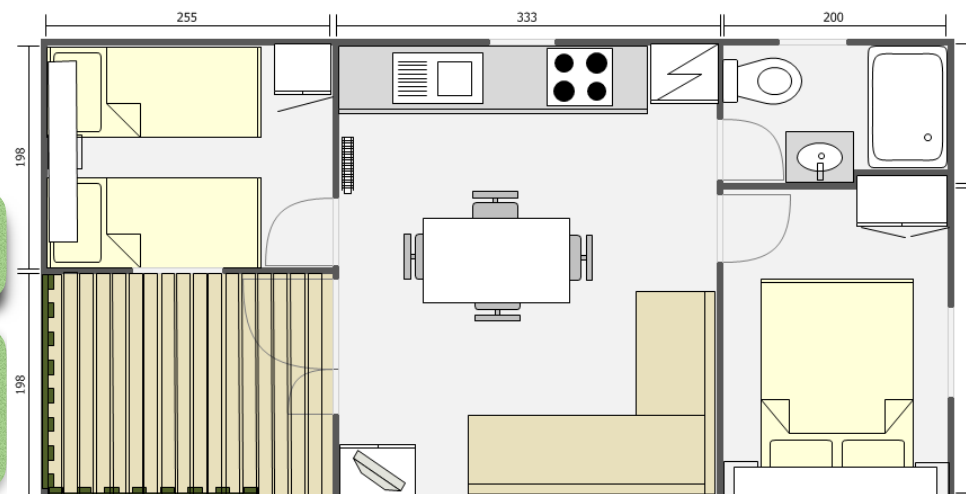

## Modelo Jónico 842T

Superficie  
Total32 m<sup>2</sup>  
Terr.inclMedidas  
ExterioresL: 8 m  
A: 4 mNumero  
Habitaciones

2 hab

Capacidad  
(Personas)

4/6

**Comedor:**

- Sofá convertible en cama (opcional)
- Mesa rectangular con 4 sillas.
- Mueble auxiliar con toma TV.
- Cortinas foscurizadas

**Dormitorio:**

- Somier de lamas de 135 x 190 y 80 x 190.
- Colchón de muelles de 135 x 190 y 80x190.
- Armario ropero.
- Muebles altos y estantes encima del cabezal de la cama en todas las estancias.